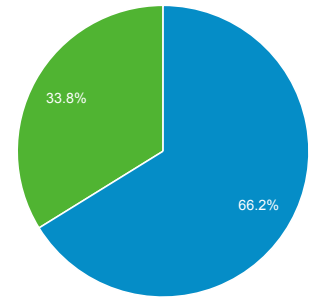

## Audience Overview

All Users  
100.00% Sessions

Oct 1, 2017 - Dec 31, 2017

### Overview

■ Returning Visitor ■ New Visitor

Language	Sessions	% Sessions
1. ar	611,569	61.61%
2. en-us	276,417	27.85%
3. ar-sa	63,126	6.36%
4. en-gb	22,641	2.28%
5. ar-ae	5,655	0.57%
6. ar-eg	3,432	0.35%
7. fr	2,867	0.29%
8. zh-cn	1,285	0.13%
9. en	892	0.09%
10. en-au	743	0.07%