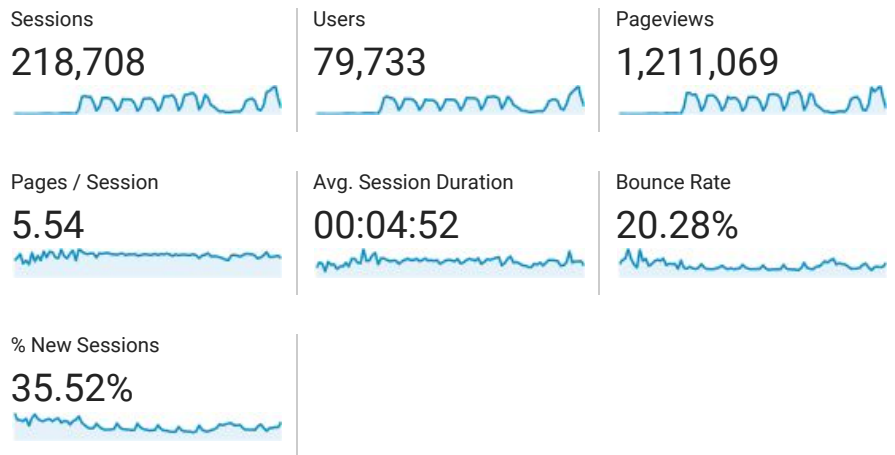

# Audience Overview

All Users  
100.00% Sessions

## Overview

■ Returning Visitor ■ New Visitor

Language	Sessions	% Sessions
1. ar	117,727	53.83%
2. en-us	70,412	32.19%
3. ar-sa	22,265	10.18%
4. en-gb	4,130	1.89%
5. ar-ae	1,365	0.62%
6. ar-eg	1,011	0.46%
7. fr	395	0.18%
8. zh-cn	285	0.13%
9. en	206	0.09%
10. en-ca	118	0.05%